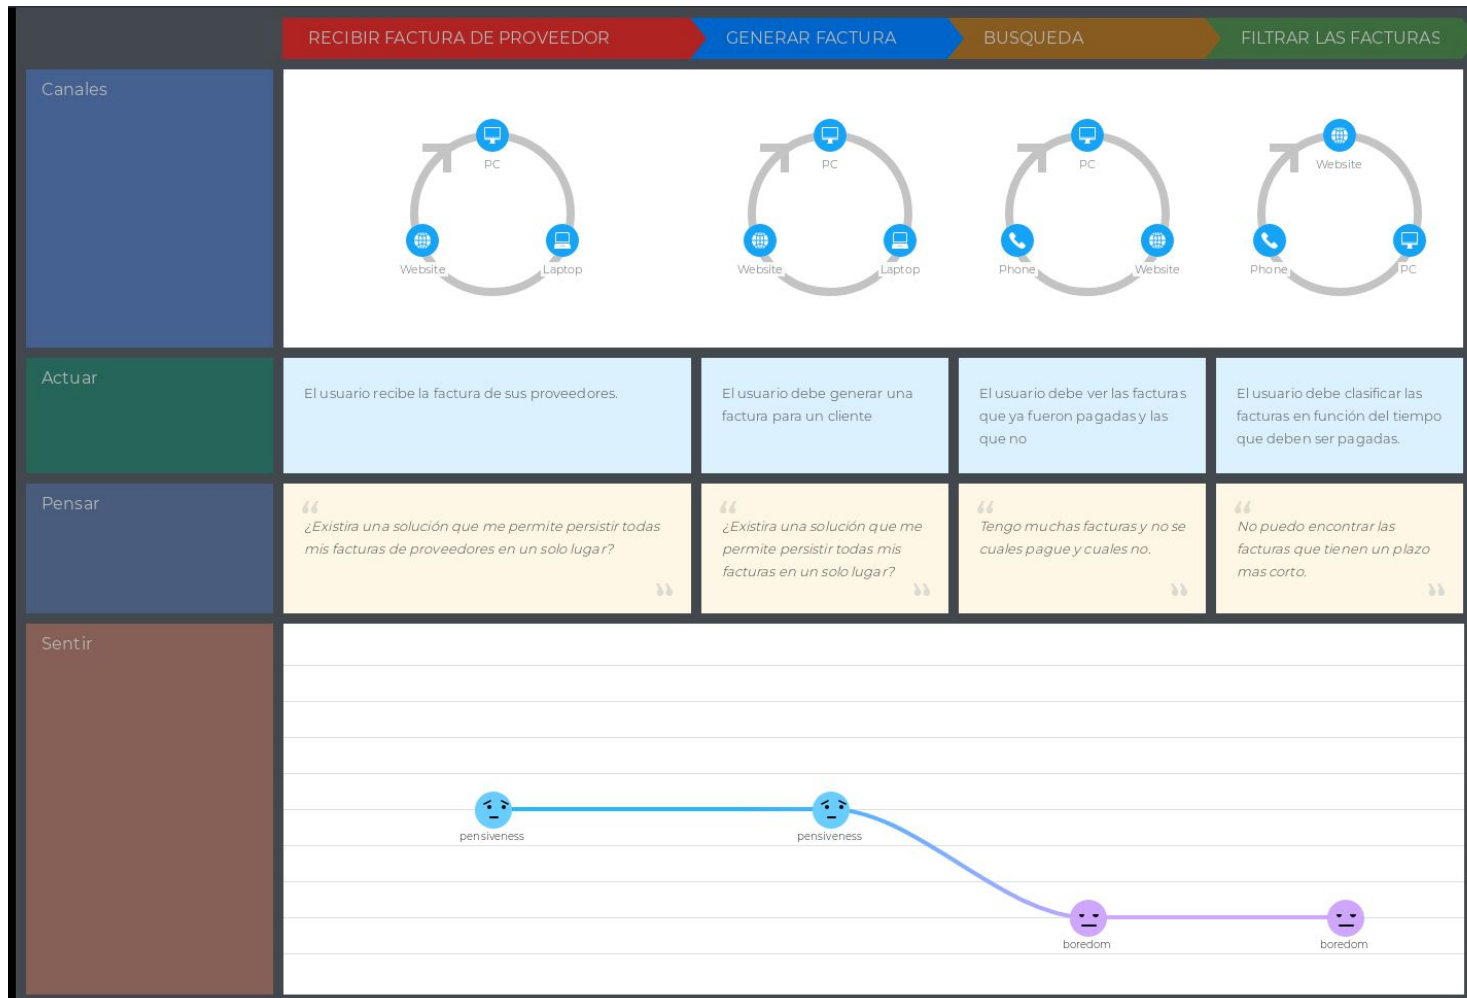

Proyecto de Clase

- Mauricio Díaz
- Paula Bayona
- Maria Fernanda Mena
- Camilo Beltrán
- Elias David Negrete

TERRA ETERNA

Value heat map

Stakeholder map

Journey map actual

Puntos de dolor

Se desconoce el estado de cada factura a lo largo del tiempo. Por lo cual se toma mucho tiempo revisando cada una y no es fácil enviarselas al contador.

Journey map objetivo

Wireframes

Nombre de la factura

DESCRIPCIÓN de la factura

Terra Eterna
User name

Tablero de Ventas

Crear

Tableros de control