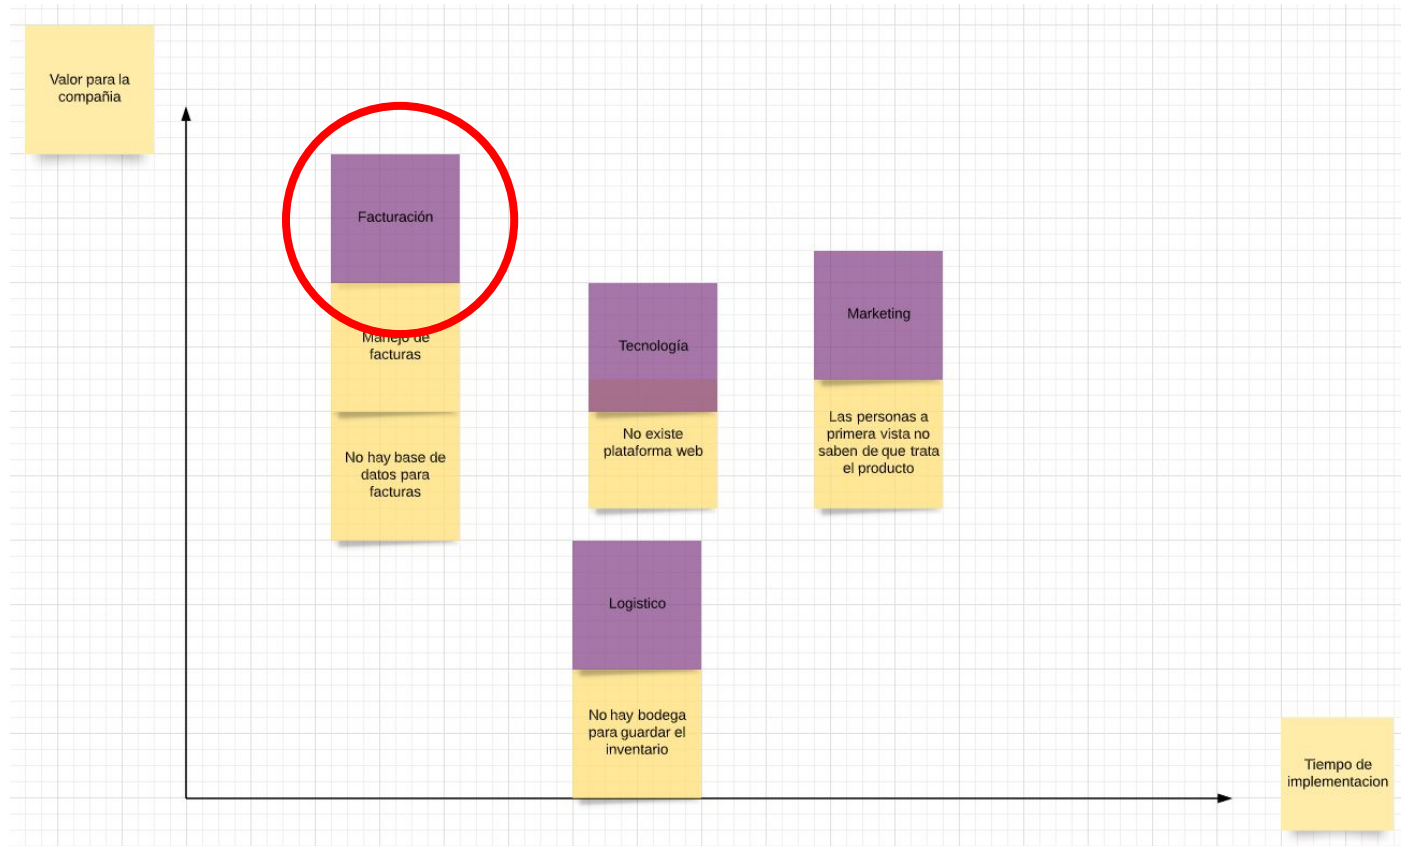

Proyecto de Clase

- Mauricio Díaz
- Paula Bayona
- Maria Fernanda Mena
- Camilo Beltrán
- Elias David Negrete

TERRA ETERNA

Value heat map

Stakeholder map

Journey map actual

Puntos de dolor

Se desconoce el estado de cada factura a lo largo del tiempo. Por lo cual se toma mucho tiempo revisando cada una y no es fácil enviarselas al contador.

Journey map objetivo

Wireframes

Nombre de la factura

DESCRIPCIÓN de la factura

Terra Eterna
User name

Tablero de Ventas

Crear

Tableros de control