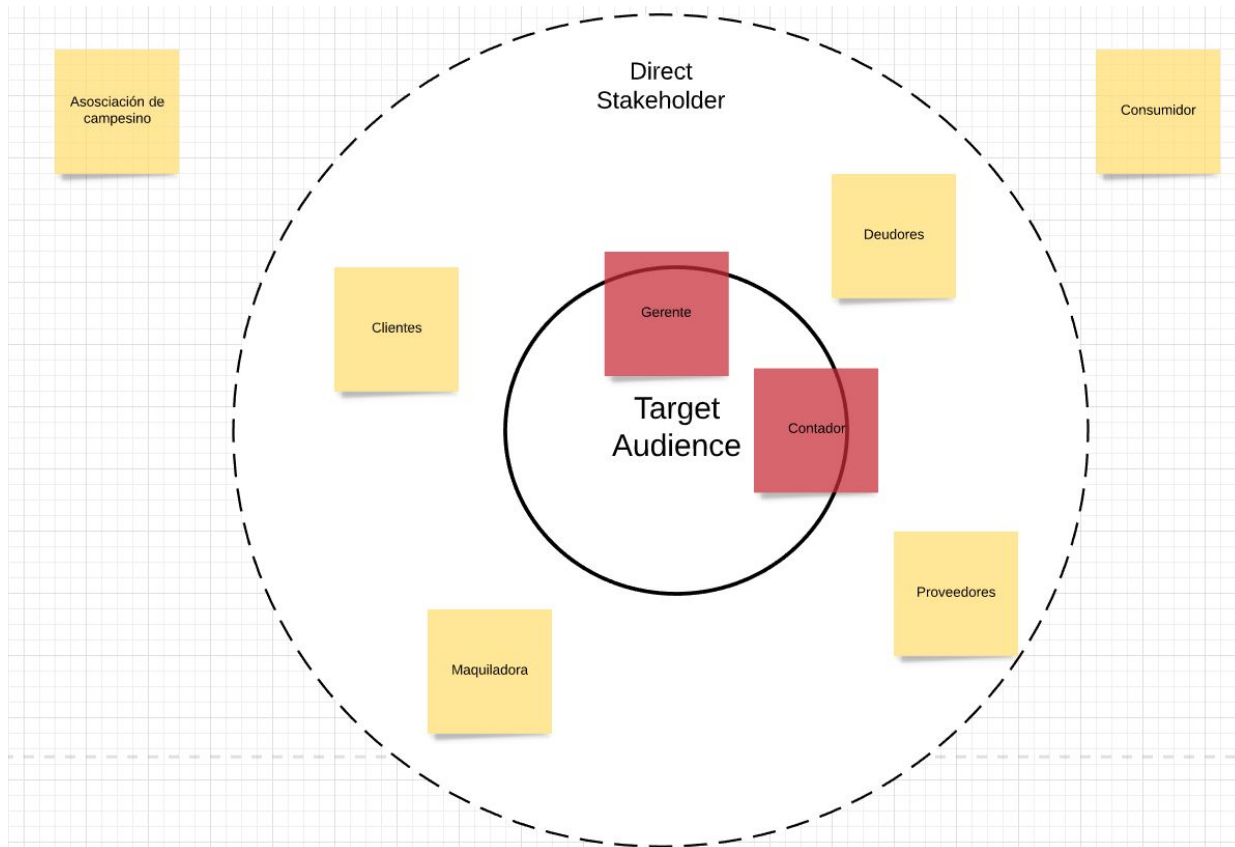

Proyecto de Clase

- Mauricio Díaz
- Paula Bayona
- Maria Fernanda Mena
- Camilo Beltrán
- Elias David Negrete

TERRA ETERNA

Value heat map

Stakeholder map

Journey map actual

Puntos de dolor

Se desconoce el estado de cada factura a lo largo del tiempo. Por lo cual se toma mucho tiempo revisando cada una y no es fácil enviarselas al contador.

Journey map objetivo

Wireframes

Nombre de la factura

DESCRIPCIÓN de la factura

Terra Eterna
User name

Tablero de Ventas

Crear

Tableros de control